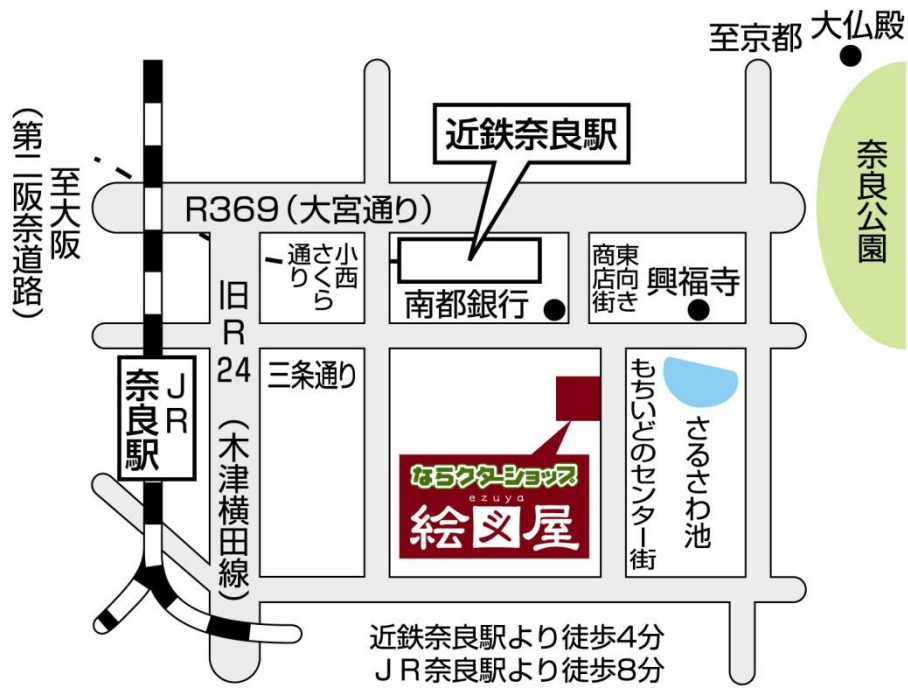

### 「鹿」キャラクター

ならきち(yomiっこ)・rokuchan(和琉So-創-)・  
HANISHIKA(遊路)・鹿愛護会

19アイテム 全72種類

平城遷都祭・なら燈花会・バサラ祭

30アイテム 全47種類

# 開店記念

絵図屋のMASAくん エコバック プレゼント！

3月20日(祝)  
21日(土)  
22日(日)の3日間  
お買い上げの方先着100名  
にプレゼント！

数量限定非売品

## 「まんとかん」がやってくる！！

3月20日(祝)  
10:00～12:00

まんとかんが来店します！

写真撮ったり、握手をしたり、  
まんとかんと一緒に遊ぼう！！

まさか!?!の縄を取り持つ「絵図屋のMASAくん」

まさか!?!の縄を取り持つ「絵図屋のMASAくん」

まさか!?!の縄を取り持つ「絵図屋のMASAくん」